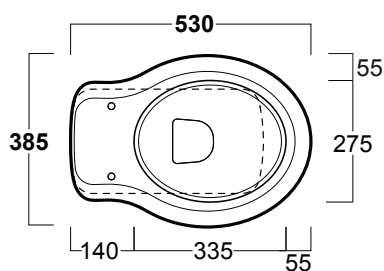

Lante

Vaso / WC

simas[®]
ACQUA SPACE

LA 02

Disegni Tecnici
Technical Drawings

Vaso con scarico a parete

WC with wall outlet

Accessori di completamento